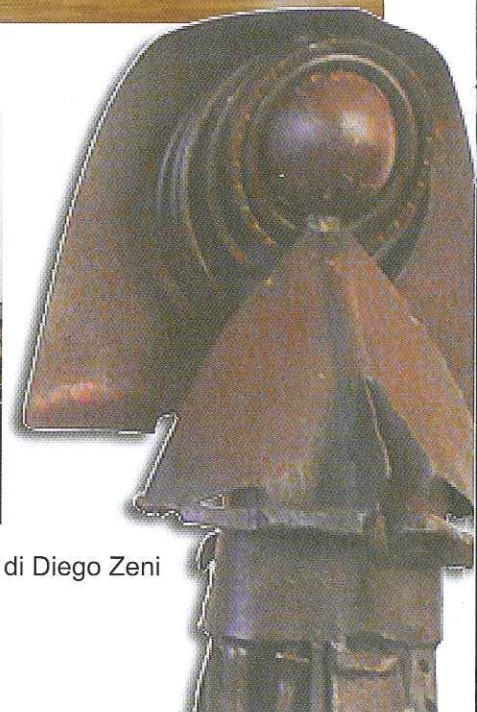

Abruzzo, vigili ancora al lavoro

I nostri vigili del fuoco di Isera continuano il lavoro di ricostruzione in Abruzzo con dedizione, passione e impegno. Le località in cui operano sono quelle di Stiffe, S.Demetrio nei Vestini e Onna, la più colpita dal terremoto. I lavori di tutte le associazioni volontarie trentine, sono stati coordinati dalla Provincia Autonoma di Trento. Nelle foto si possono vedere : i lavori di messa in sicurezza della Chiesa di Paganica, la nuova chiesetta in legno ad Onna (vedi foto pag. 26) che ospita la scultura della Madonna contadina di Zeni. L'asilo di Onna, realizzato come l'aveva immaginato e disegnato Giulia Carnevale, la studentessa morta nel crollo della " Casa dello Studente".

La struttura è in grado di ospitare 75 bambini ed è realizzata in pannelli di legno ad alto isolamento termico. E' stata edificata in soli 31 giorni lavorativi e la Direzione dei lavori affidata alla Provincia di Trento, che ha sviluppato il progetto partendo dagli elementi compositivi che la studentessa aveva fissato su alcuni disegni.